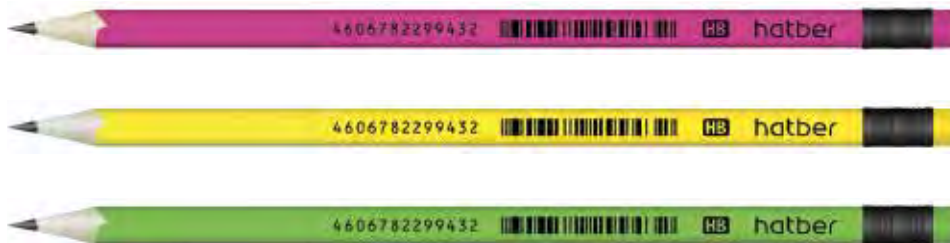

ВНп\_72100 код 008088  
ULTRA неоновый, трехгранный корпус

**ШЕЛКОВЫЙ УЗОР КРУГЛЫЙ КОРПУС**

блок	короб
288	2304

ВНп\_72231 код 035827  
Шелковый узор, круглый корпус

**ULTRA NEON**

ТРЕХГРАННЫЙ КОРПУС

Чернографитный карандаш трехгранной формы с заточкой и ластиком. Подходит для письма, черчения и рисования. Цвет корпуса – неон в ассортименте. Прочный неломающийся грифель. Надпись – тиснение черного цвета. Диаметр грифеля – 2 мм, твердость HB. Упаковка в тубу по 72 штуки, блок 288 шт./короб 2304 шт.