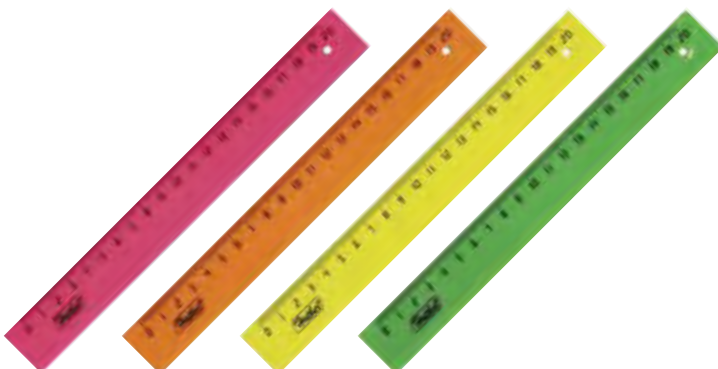

MNp_20009 код 033782
цветная флуоресцентная,
ассорти