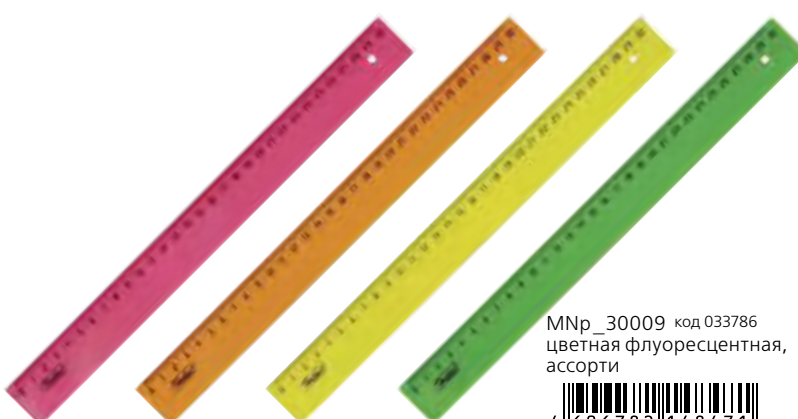

MNp_30009 код 033786
цветная флуоресцентная,
ассорти