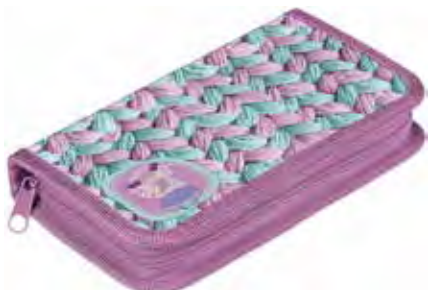

конгрев  
NPn\_66023 код 055979  
Ice cream

NPn\_66024 код 055983  
Music

**1 ОТДЕЛЕНИЕ**  
**СРЕДНИЕ 190 X 115 ММ**

Отделка – ламинация.

Упаковка – индивидуальная в термоусадочную пленку, 36 шт. в коробе.