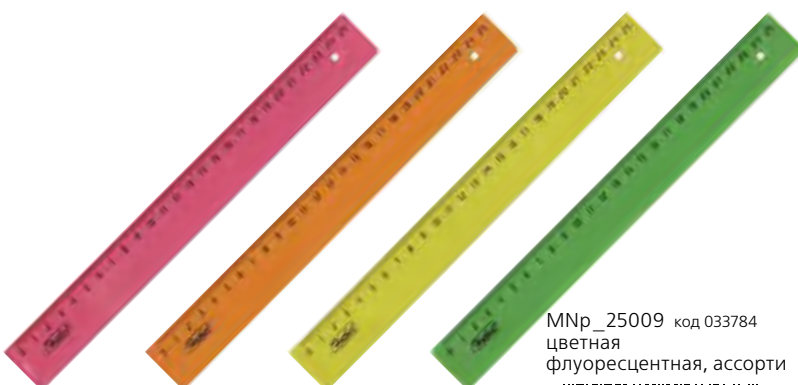

MNp_25009 код 033784
цветная
флуоресцентная, ассорти