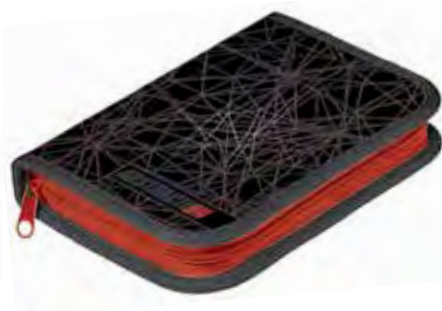

NPn\_28033 код 049682  
Drift Team

NPn\_28070 код 049684  
Abstraction

**1 ОТДЕЛЕНИЕ  
БОЛЬШИЕ 200 X 140 MM  
С ДВУМЯ ОТКИДНЫМИ  
ПЛАНКАМИ**

Эта модель пенала отличается самым большим размером в линейке и дополнена двумя откидными планками, что в свою очередь делает ее самой наполняемой и объемной. Пеналы имеют жесткую конструкцию, но оформлены в тканевом варианте, что придает им более презентабельный вид. К каждой планке пристроен прозрачный карман, который можно использовать для размещения расписания уроков, или других важных заметок.