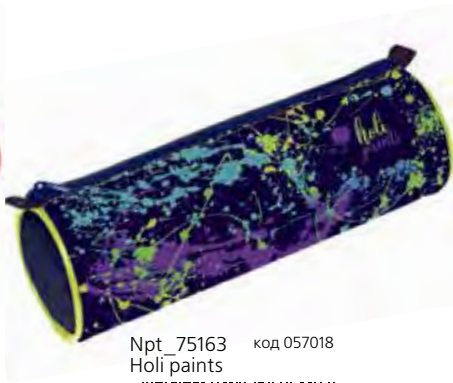

**ПЕНАЛЫ ТУБУСЫ БОЛЬШИЕ
НА МОЛНИИ
210 X 70 ММ**

Упаковка – индивидуальная,
12 шт. в блоке/96 шт. в коробе.

Simon's Cat